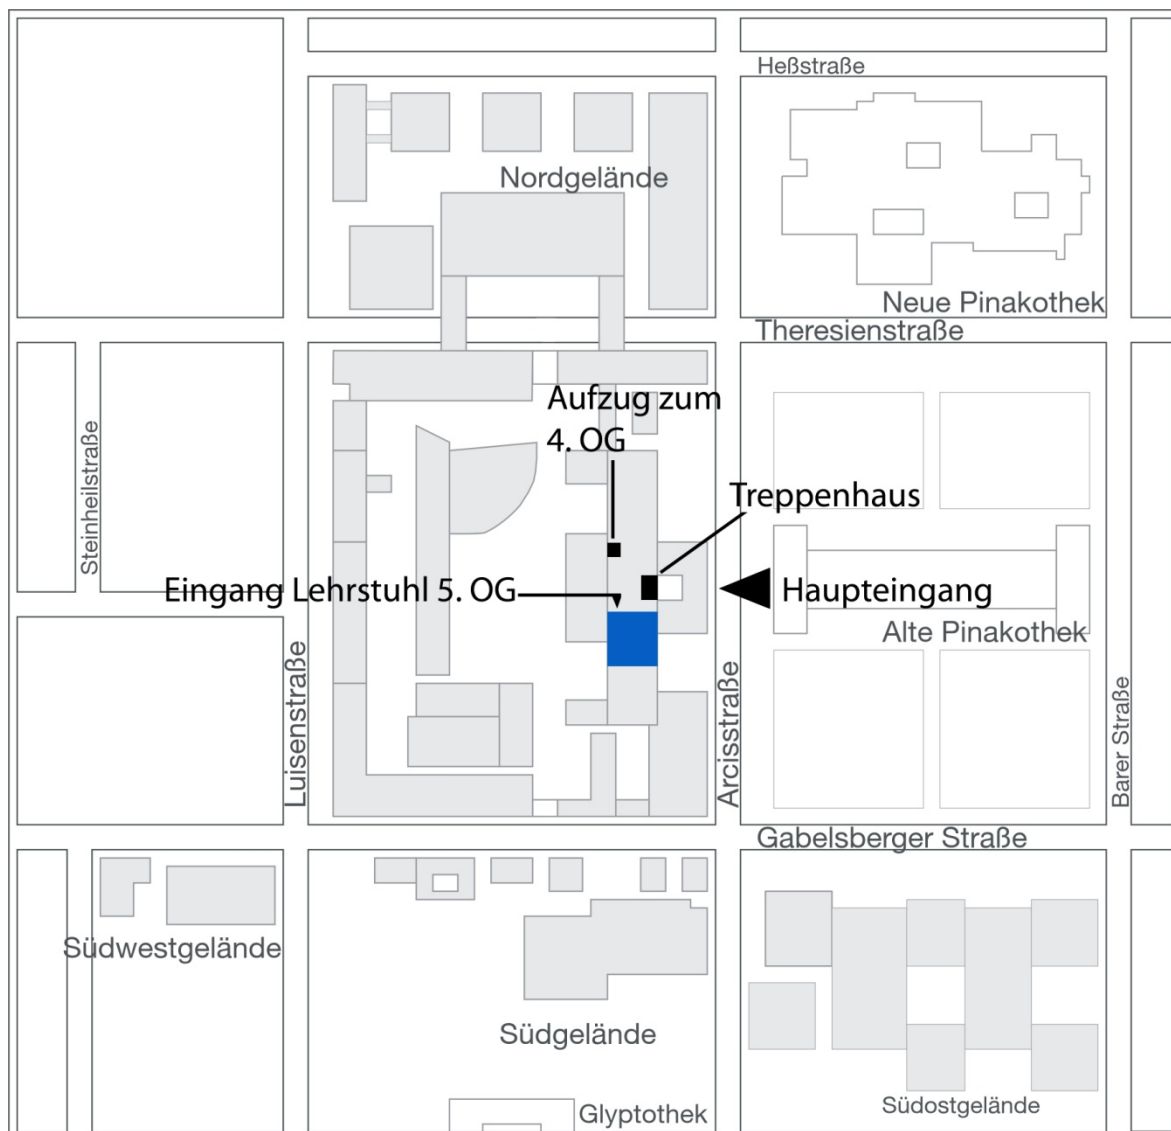

Arcisstrasse 21, 80333 München

Um die Technische Universität, wie im gesamten Innenstadtbereich Münchens, stehen nur wenige Parkmöglichkeiten zur Verfügung. Diese sind fast ausschließlich gegen Gebühr. Falls Sie mit dem Auto anreisen, bedenken Sie, dass die Fahrzeit im Berufsverkehr ca. eine Stunde vom Stadtrand bis zur Innenstadt beträgt.

Arcisstrasse 21, 80333 München

Tel. +49 89 289-22475
Fax +49 89 289-23851
www.klima.ar.tum.de
klima@lrz.tum.de

Hauptgebäude, Campus Innenstadt

Der Eingang des Lehrstuhls befindet sich im 5. OG gegenüber des "Weißen Saals"
Benutzen Sie bitte den Aufzug bis zum 4. OG und anschließend das Mitteltreppenhaus
bis zum 5. OG