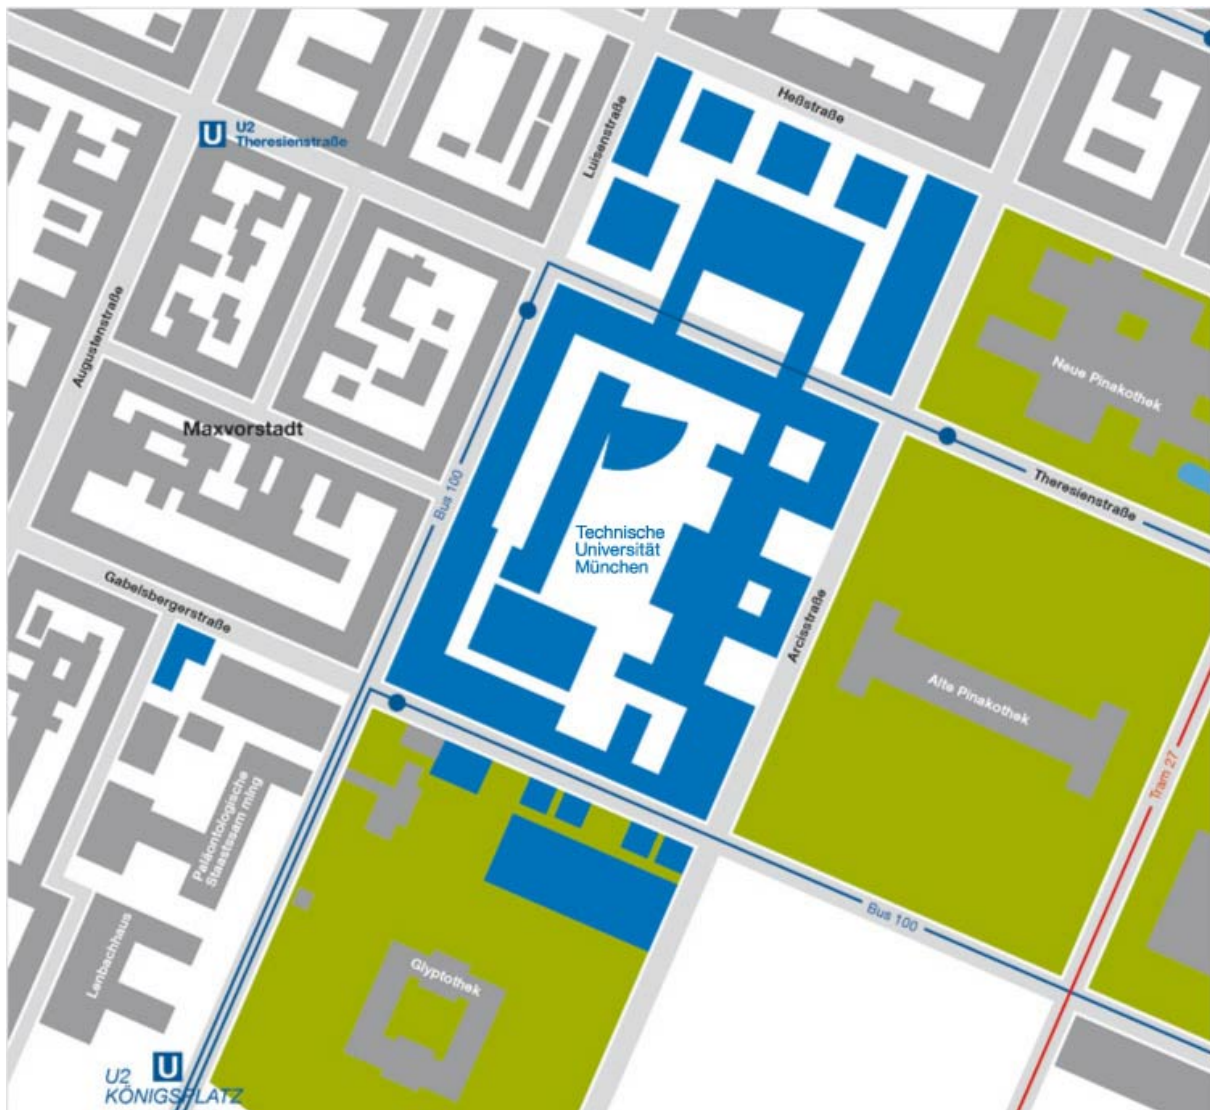

Arcisstrasse 21, 80333 München

Um die Technische Universität, wie im gesamten Innenstadtbereich Münchens, stehen nur wenige Parkmöglichkeiten zur Verfügung. Diese sind fast ausschließlich gegen Gebühr. Falls Sie mit dem Auto anreisen, bedenken Sie, dass die Fahrzeit im Berufsverkehr ca. eine Stunde vom Stadtrand bis zur Innenstadt beträgt.

Arcisstrasse 21, 80333 München

Tel. +49 89 289-22475
Fax +49 89 289-23851
www.klima.ar.tum.de
klima@lrz.tum.de

Hauptgebäude, Campus Innenstadt

Der Eingang des Lehrstuhls befindet sich im 5. OG gegenüber des "Weißen Saals"
Benutzen Sie bitte den Aufzug bis zum 4. OG und anschließend das Mitteltreppenhaus
bis zum 5. OG